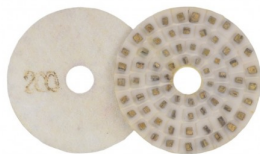

## Rzepy zdiery do kamienia $\varphi$ 100

[Read More](#)

**SKU:** 32B74

**Price:** 40.00 zł - 45.00 zł

**Categories:** [Główna](#), [NARZĘDZIA](#), [RZEPY](#), [ZDIERY](#)

## TARCZA PLASTIKOWA zdzier do granitu $\varphi$ 100

[Read More](#)

**SKU:** 13H33

**Price:** 45.00 zł

**Categories:** [Główna](#), [Grudziądz](#), [Jastrzębie-Zdrój](#), [Jaworzno](#), [Jelenia Góra](#), [Kalisz](#), [Koszalin](#), [Legnica](#), [Mysłowice](#), [NARZĘDZIA](#), [Nowy Sącz](#), [Siedlce](#), [Słupsk](#), [Tarcza do szlifowania gresu](#), [Tarcze do szlifowania](#), [ZDIERY](#)