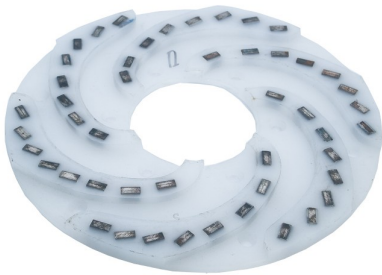

## RZEP DIAMENTOWY do kamienia 3-STEP 100MM

[Read More](#)

**SKU:** 14QDV

**Price:** 35.00 zł

**Categories:** [Główna](#), [NARZĘDZIA](#), [RZEPY](#)

---

## TARCZA PLASTIKOWA zdzier do granitu $\phi$ 130

[Read More](#)

**SKU:** ROOK5

**Price:** 60.00 zł

**Categories:**

[BIAŁA PODLASKA](#), [Bielsko-Biała](#), [BIŁGORAJ](#), [Bytom](#), [CHEŁM](#), [Chorzów](#), [CZĘSTOCHOWA](#), [Dąbrowa Górnicza](#), [Elbląg](#), [GDYNIA](#), [GLIWICE](#), [Główna](#), [Gorzów Wielkopolski](#), [Grudziądz](#), [Kalisz](#), [KATOWICE](#), [KIELCE](#), [Koszalin](#), [KRAŚNIK](#), [ŁĘCZNA](#), [Legnica](#), [LUBARTÓW](#), [ŁUKÓW](#), [NARZĘDZIA](#), [Olsztyn](#), [Opole](#), [Płock](#), [PUŁAWY](#), [RADOM](#), [Ruda Śląska](#), [Rybnik](#), [RZESZÓW](#), [SOSNOWIEC](#), [Tarnów](#), [TOMASZÓW LUBELSKI](#), [TORUŃ](#), [Tychy](#), [Wałbrzych](#), [Wrocławek](#), [ZABRZE](#), [ZAMOŚĆ](#), [ZDZIERY](#), [Zielona Góra](#)

## TARCZA PLASTIKOWA zdzier do granitu $\phi$ 300

[Read More](#)

**SKU:** XVM20

**Price:** 120.00 zł

**Categories:**

[Główna](#), [NARZĘDZIA](#), [Tarcza do szlifowania gresu](#), [Tarcze do szlifowania](#), [ZDZIERY](#)