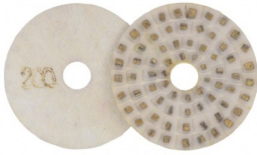

## Rzepy zdiery do kamienia $\phi$ 100

[Read More](#)

**SKU:** 32B74

**Price:** 40.00 zł - 45.00 zł

**Categories:** [Główna](#), [NARZĘDZIA](#), [RZEPY](#), [ZDIERY](#)

---

## RZEP DIAMENTOWY do kamienia 3-STEP 100MM

[Read More](#)

**SKU:** 14QDV

**Price:** 35.00 zł

**Categories:** [Główna](#), [NARZĘDZIA](#), [RZEPY](#)

---