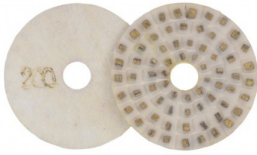

Rzepy zdiery do kamienia φ 100

[Read More](#)

SKU: 32B74

Price: 40.00 zł - 45.00 zł

Categories: [Główna](#), [NARZĘDZIA](#), [RZEPY](#), [ZDIERY](#)

RZEP DIAMENTOWY do kamienia 3-STEP 100MM

[Read More](#)

SKU: 14QDV