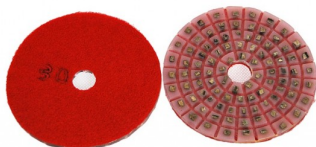

Rzepy zdziery 130mm

[Read More](#)

SKU: OR9E8

Price: 80.00 zł

Categories: [Główna](#), [NARZĘDZIA](#), [RZEPY](#), [ZDZIERY](#)