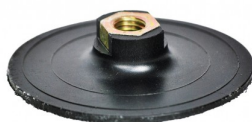

Uchwyt szlifierski z rzepem fi 100

[Read More](#)

SKU: 79C70

Price: 25.00 zł

Categories: [Główna](#), [NARZĘDZIA](#), [UCHWYTY](#)