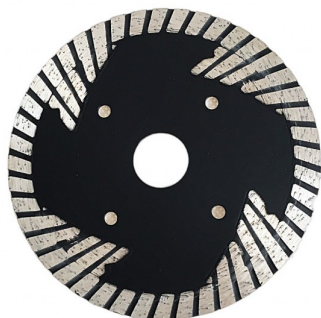

SKU: 63LSY

Price: 39.00 zł

Categories: [Główna](#), [NARZĘDZIA](#), [UCHWYTY](#)

Uchwyt szlifierski z rzepem fi 100

[Read More](#)

SKU: 79C70

Price: 25.00 zł

Categories: [Główna](#), [NARZĘDZIA](#), [UCHWYTY](#)

PIŁA DIAMENTOWA HURRICANE FI 125

[Read More](#)

SKU: A9I93

Price: 100.00 zł

Categories: [Główna](#), [NARZĘDZIA](#), [PIŁY DIAMENTOWE](#)

FREZ TRZPIENIOWY WALCOWY OBROTOWY

[Read More](#)

SKU: VKWJ4