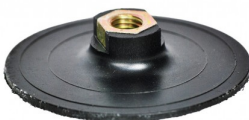

Uchwyt szlifierski z rzepem fi 100

[Read More](#)

SKU: 79C70

Price: 25.00 zł

Categories: [Główna](#), [NARZĘDZIA](#), [UCHWYTY](#)