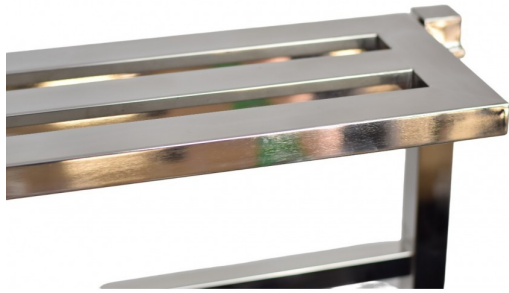

## ŁAWKA ZE STALI NIERDZEWNEJ 85CM

[Read More](#)

**SKU:** 1WUPN

**Price:** 1,800.00 zł

**Categories:** [Główna](#), [Ławeczka na cmentarz](#), [ławka cmentarna ze skrzynią](#), [ŁAWKI CMENTARNE](#), [Ławki na cmentarz](#), [ławka składana](#), [OZDOBY NAGROBNE](#)