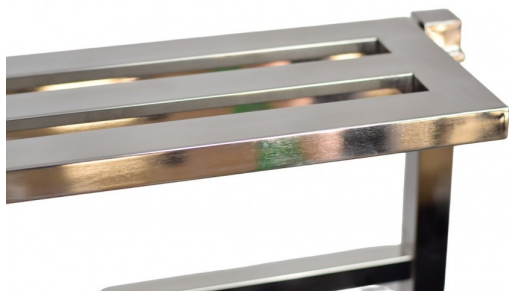

[Read More](#)

SKU: 6211C

Price: 20.00 zł

Categories: [FARBY](#), [Główna](#), [LITERNICTWO](#)

ŁAWKA ZE STALI NIERDZEWNEJ 85CM

[Read More](#)

SKU: 1WUPN

Price: 1,800.00 zł