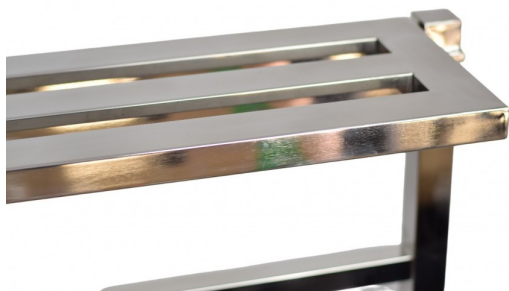

## ŁAWKA ZE STALI NIERDZEWNEJ 85CM

[Read More](#)

**SKU:** 1WUPN

**Price:** 1,800.00 zł

**Categories:** [Główna](#), [Ławeczka na cmentarz](#), [ławka cmentarna ze skrzynią](#), [ŁAWKI CMENTARNE](#), [Ławki na cmentarz](#), [ławka składana](#), [OZDOBY NAGROBNE](#)