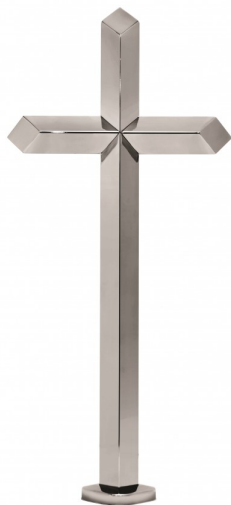

## KRZYŻ PRZESTRZENNY KP9, WISZĄCY

[Read More](#)

**SKU:** B5A56

**Price:** 601.00 zł - 673.00 zł

**Categories:** [Główna](#), [KRZYŻE PRZESTRZENNE](#), [OZDOBY NAGROBNE](#), [OZDOBY ZE STALI NIERDZEWNEJ](#)

## KRZYŻ PRZESTRZENNY KP10, WISZĄCY 50cm

[Read More](#)

**SKU:** JAUBK

**Price:** 697.00 zł

**Categories:** [Główna](#), [KRZYŻE PRZESTRZENNE](#), [OZDOBY NAGROBNE](#), [OZDOBY ZE STALI NIERDZEWNEJ](#)

## Szlifierka kątowa na mokro 1200W / 110V Syntetyk

[Read More](#)

**SKU:** 3JO1K

**Price:** 1,274.00 zł

**Categories:** [Główna](#), [NARZĘDZIA](#), [SZLIFIERKI](#)