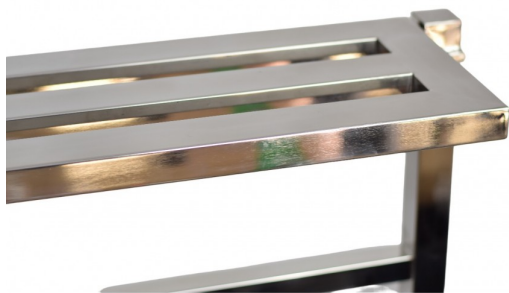

## ŁAWKA ZE STALI NIERDZEWNEJ 85CM

[Read More](#)

**SKU:** 1WUPN

**Price:** 1,800.00 zł

**Categories:** [Główna](#), [Ławeczka na cmentarz](#), [ławka cmentarna ze skrzynią](#), [ŁAWKI CMENTARNE](#), [Ławki na cmentarz](#), [ławka składana](#), [OZDOBY NAGROBNE](#)