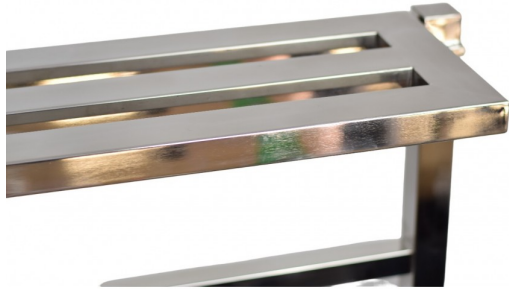

ŁAWKA ZE STALI NIERDZEWNEJ 85CM

[Read More](#)

SKU: 1WUPN

Price: 1,800.00 zł

Categories: [Główna](#), [Ławeczka na cmentarz](#), [ławka cmentarna ze skrzynią](#), [ŁAWKI CMENTARNE](#), [Ławki na cmentarz](#), [ławka składana](#), [OZDOBY NAGROBNE](#)

Piła Eco czerwona fi 230