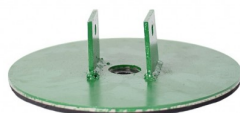

Uchwyt z uszami na rzep

[Read More](#)

SKU: P38E8

Price: 100.00 zł - 150.00 zł

Categories: [Główna](#), [NARZĘDZIA](#), [UCHWYTY](#)