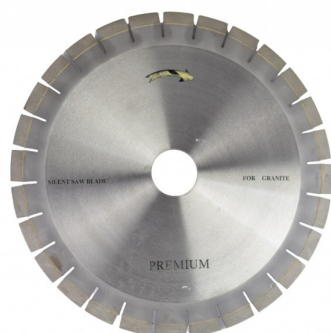

## PIŁA DIAMENTOWA DO CIĘCIA KAMIENIA NATURALNEGO FI400

[Read More](#)

**SKU:** 7UT64

**Price:** 525.00 zł

**Categories:** [Główna](#), [NARZĘDZIA](#), [PIŁY DIAMENTOWE](#)