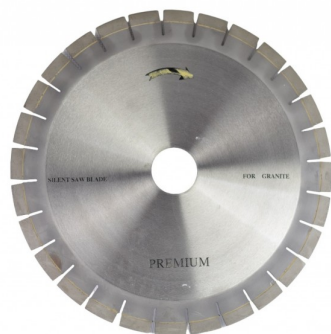

## PIŁA DIAMENTOWA DO CIĘCIA KAMIENIA NATURALNEGO FI400

[Read More](#)

**SKU:** 7UT64

**Price:** 525.00 zł

**Categories:** [Główna](#), [NARZĘDZIA](#), [PIŁY DIAMENTOWE](#)