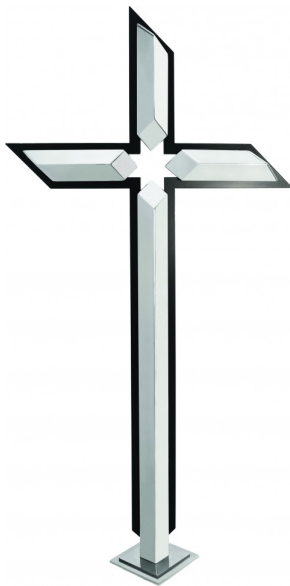

Krzyż KT12 stojący ze stali nierdzewnej

[Read More](#)

SKU: DQ650

Price: 1,827.00 zł - 2,188.00 zł

Categories: [Główna](#), [KRZYŻE STOJĄCE](#), [OZDOBY NAGROBNE](#), [OZDOBY ZE STALI NIERDZEWNEJ](#)

wazon granitowy kwadrat szwed

[Read More](#)

SKU: 1W4V6

Price: 270.00 zł

Categories: [Główna](#), [Granit impala](#), [OZDOBY NAGROBNE](#), [OZDOBY Z GRANITU](#), [Wazon czarny](#), [białe wazon](#)