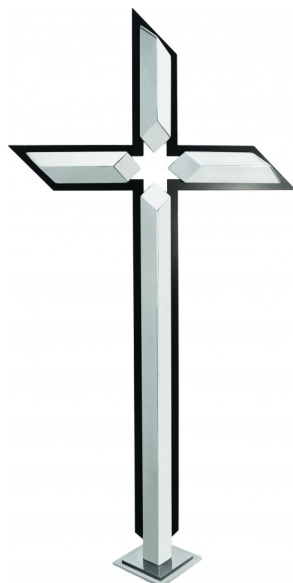

Krzyż KT12 stojący ze stali nierdzewnej

[Read More](#)

SKU: DQ650

Price: 1,827.00 zł - 2,188.00 zł

Categories: [Główna](#), [KRZYŻE STOJĄCE](#), [OZDOBY NAGROBNE](#), [OZDOBY ZE STALI NIERDZEWNEJ](#)

wazon granitowy kwadrat szwed

[Read More](#)

SKU: 1W4V6

Price: 270.00 zł

Categories: [Główna](#), [Granit impala](#), [OZDOBY NAGROBNE](#), [OZDOBY Z GRANITU](#), [Wazon czarny](#), [białe wazony](#)