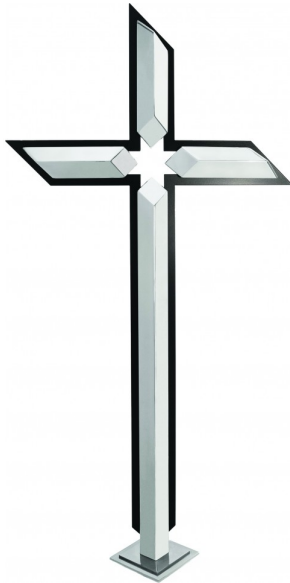

Krzyż KT12 stojący ze stali nierdzewnej

[Read More](#)

SKU: DQ650

Price: 1,827.00 zł - 2,188.00 zł

Categories: [Główna](#), [KRZYŻE STOJĄCE](#), [OZDOBY NAGROBNE](#), [OZDOBY ZE STALI NIERDZEWNEJ](#)

wazon granitowy kwadrat szwed

[Read More](#)

SKU: 1W4V6

Price: 270.00 zł

Categories: [Główna](#), [Granit impala](#), [OZDOBY NAGROBNE](#), [OZDOBY Z GRANITU](#), [Wazon czarny](#), [białe wazony](#)