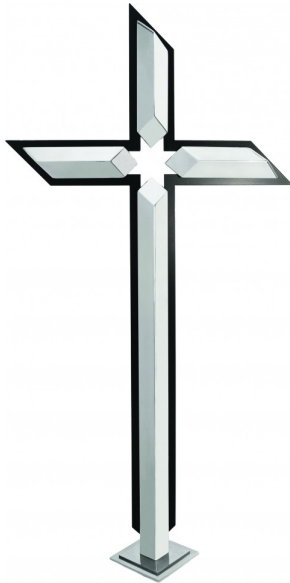

Krzyż KT12 stojący ze stali nierdzewnej

[Read More](#)

SKU: DQ650

Price: 1,827.00 zł - 2,188.00 zł

Categories: [Główna](#), [KRZYŻE STOJĄCE](#), [OZDOBY NAGROBNE](#), [OZDOBY ZE STALI NIERDZEWNEJ](#)

wazon granitowy kwadrat szwed

[Read More](#)

SKU: 1W4V6

Price: 270.00 zł

Categories: [Główna](#), [Granit impala](#), [OZDOBY NAGROBNE](#), [OZDOBY Z GRANITU](#), [Wazon czarny](#), [białe wazon](#)