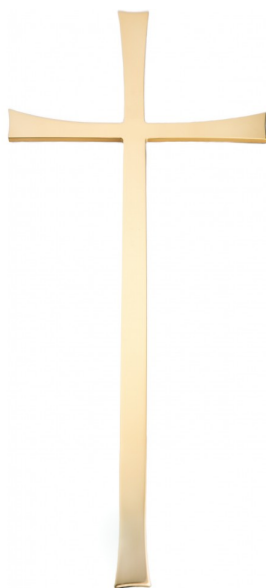

[Read More](#)

SKU: 7S22N

Price: 649.00 zł - 769.00 zł

Categories: [Główna](#), [OZDOBY NAGROBNE](#), [OZDOBY ZE STALI NIERDZEWNEJ](#), [OZDOBY ZŁOTE](#)

KRZYŻ ŁUKOWATY KP16/Z złoty

[Read More](#)

SKU: 63C2V

SKU: EC521

Price: 349.00 zł - 512.00 zł

Categories: [Główna](#), [KRZYŻE CZARNE](#), [KRZYŻE PRZESTRZENNE](#), [OZDOBY NAGROBNE](#), [OZDOBY ZE STALI NIERDZEWNEJ](#), [Rodzaje krzyży](#)

KRZYŻ WISZĄCY KP15/C

[Read More](#)

SKU: D85ML

Price: 637.00 zł - 769.00 zł

Categories: [Główna](#), [KRZYŻE CZARNE](#), [KRZYŻE PRZESTRZENNE](#),
[OZDOBY NAGROBNE](#), [OZDOBY ZE STALI
NIERDZEWNEJ](#)

KRZYŻ WISZĄCY KW12

[Read More](#)

SKU: 5U6QZ

Price: 420.00 zł - 468.00 zł

Categories: [Główna](#), [KRZYŻE PŁASKIE](#), [OZDOBY NAGROBNE](#),
[OZDOBY ZE STALI NIERDZEWNEJ](#)

KRZYŻ ZE STALI NIERDZEWNEJ KW2/Z

[Read More](#)

SKU: 8K367

Price: 192.00 zł - 327.00 zł