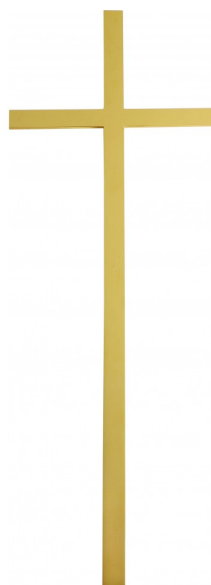

## KRZYŻ ZE STALI NIERDZEWNEJ KW3, szerokość 2,5

[Read More](#)

**SKU:** 34455

**Price:** 164.00 zł - 178.00 zł

**Categories:** [Główna](#), [KRZYŻE PŁASKIE](#), [OZDOBY NAGROBNE](#), [OZDOBY ZE STALI NIERDZEWNEJ](#), [Ozdoby ze stali nierdzewnej na pomnik](#)

## KRZYŻ ZE STALI NIERDZEWNEJ KW3/1, szerokość 2,5

[Read More](#)

**SKU:** TSH3Y

**Price:** 288.00 zł - 324.00 zł

**Categories:** [Główna](#), [KRZYŻE PŁASKIE](#), [OZDOBY NAGROBNE](#), [OZDOBY ZE STALI NIERDZEWNEJ](#)

## KRZYŻ ZE STALI NIERDZEWNEJ KW3/1/Z, szerokość 2,5

[Read More](#)

**SKU:** W61H1

**Price:** 384.00 zł - 442.00 zł

**Categories:** [Główna](#), [KRZYŻE PŁASKIE](#), [OZDOBY NAGROBNE](#),  
[OZDOBY ZE STALI NIERDZEWNEJ](#), [OZDOBY ZŁOTE](#)