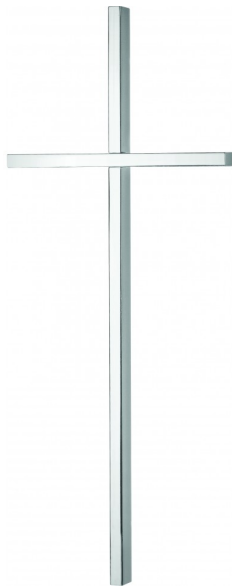

## Róża RK1 ze stali nierdzewnej, płaska, połysk

[Read More](#)

**SKU:** 3JVO5

**Price:** 160.00 zł - 185.00 zł

**Categories:** [Główna](#), [OZDOBY NAGROBNE](#), [OZDOBY ZE STALI NIERDZEWNEJ](#), [RÓŻE](#)

## Róża RKL1 ze stali nierdzewnej, płaska, połysk

[Read More](#)

**SKU:** IYYZD

**Price:** 197.00 zł - 230.00 zł

**Categories:** [Główna](#), [OZDOBY NAGROBNE](#), [OZDOBY ZE STALI NIERDZEWNEJ](#), [RÓŻE](#)

## Róża A3 ze stali nierdzewnej, płaska, połysk

[Read More](#)

**SKU:** MQ28R

**Price:** 105.00 zł

**Categories:** [Główna](#), [OZDOBY NAGROBNE](#), [OZDOBY ZE STALI NIERDZEWNEJ](#), [RÓŻE](#)

## KRZYŻ KP1 Z PŁASKOWNIKA WISZĄCY 1x1

[Read More](#)

**SKU:** A2BZO

**Price:** 220.99 zł - 233.00 zł

**Categories:** [Główna](#), [KRZYŻE PRZESTRZENNE](#), [OZDOBY NAGROBNE](#), [OZDOBY ZE STALI NIERDZEWNEJ](#), [Rodzaje krzyży](#)