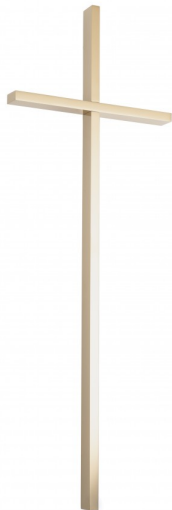

## KRZYŻ ZE STALI NIERDZEWNEJ KW3/Z , szerokość 2,5

[Read More](#)

**SKU:** QH3YP

**Price:** 231.00 zł - 288.00 zł

**Categories:** [Główna](#), [KRZYŻE PŁASKIE](#), [OZDOBY NAGROBNE](#),  
[OZDOBY ZE STALI NIERDZEWNEJ](#), [Ozdoby ze stali nierdzewnej na pomnik](#), [OZDOBY ZŁOTE](#)

## Uchwyt szlifierski aluminiowy z rzepem fi 100

[Read More](#)

**SKU:** 6DE63

**Price:** 35.00 zł - 50.00 zł

**Categories:** [Główna](#), [NARZĘDZIA](#), [UCHWYTY](#)

## KRZYŻ KP2 Z PŁASKOWNIKA WISZĄCY 2x1 ZŁOTY

[Read More](#)

**SKU:** 3A961

**Price:** 529.00 zł - 841.00 zł

**Categories:** [Główna](#), [KRZYŻE PRZESTRZENNE](#), [OZDOBY](#), [NAGROBNE](#), [OZDOBY ZE STALI NIERDZEWNEJ](#), [OZDOBY ZŁOTE](#), [Rodzaje krzyży](#)

## TARCZA ZENESIS SUPERNOVA fi400 WYSOKI ZĄB 25 mm

[Read More](#)

**SKU:** 385EA

**Price:** 1,070.00 zł

**Categories:** [Główna](#), [NARZĘDZIA](#), [PIŁY DIAMENTOWE](#)