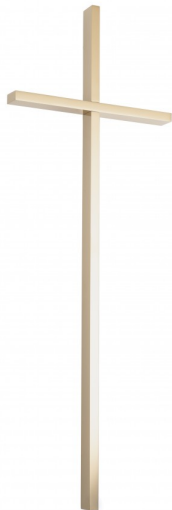

## KRZYŻ ZE STALI NIERDZEWNEJ KW3/Z , szerokość 2,5

[Read More](#)

**SKU:** QH3YP

**Price:** 231.00 zł - 288.00 zł

**Categories:** [Główna](#), [KRZYŻE PŁASKIE](#), [OZDOBY NAGROBNE](#),  
[OZDOBY ZE STALI NIERDZEWNEJ](#), [Ozdoby ze stali nierdzewnej na pomnik](#), [OZDOBY ZŁOTE](#)

## Uchwyt szlifierski aluminiowy z rzepem fi 100

[Read More](#)

**SKU:** 6DE63

**Price:** 35.00 zł - 50.00 zł

**Categories:** [Główna](#), [NARZĘDZIA](#), [UCHWYTY](#)

## KRZYŻ KP2 Z PŁASKOWNIKA WISZĄCY 2x1 ZŁOTY

[Read More](#)

**SKU:** 3A961

**Price:** 529.00 zł - 841.00 zł

**Categories:** [Główna](#), [KRZYŻE PRZESTRZENNE](#), [OZDOBY NAGROBNE](#), [OZDOBY ZE STALI NIERDZEWNEJ](#), [OZDOBY ZŁOTE](#), [Rodzaje krzyży](#)

## TARCZA ZENESIS SUPERNOVA fi400 WYSOKI ZĄB 25 mm

[Read More](#)

**SKU:** 385EA

**Price:** 1,070.00 zł

**Categories:** [Główna](#), [NARZĘDZIA](#), [PIŁY DIAMENTOWE](#)