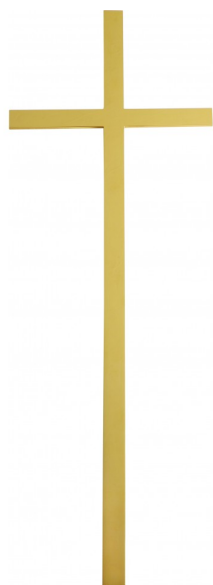

## KRZYŻ ZE STALI NIERDZEWNEJ KW3/1, szerokość 2,5

[Read More](#)

**SKU:** TSH3Y

**Price:** 288.00 zł - 324.00 zł

**Categories:** [Główna](#), [KRZYŻE PŁASKIE](#), [OZDOBY NAGROBNE](#), [OZDOBY ZE STALI NIERDZEWNEJ](#)

## KRZYŻ ZE STALI NIERDZEWNEJ KW3/1/Z, szerokość 2,5

[Read More](#)

**SKU:** W61H1

**Price:** 384.00 zł - 442.00 zł

**Categories:** [Główna](#), [KRZYŻE PŁASKIE](#), [OZDOBY NAGROBNE](#),  
[OZDOBY ZE STALI NIERDZEWNEJ](#), [OZDOBY ZŁOTE](#)