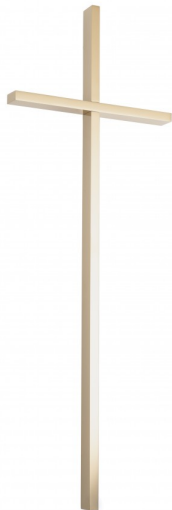

## KRZYŻ ZE STALI NIERDZEWNEJ KW3/Z , szerokość 2,5

[Read More](#)

**SKU:** QH3YP

**Price:** 231.00 zł - 288.00 zł

**Categories:** [Główna](#), [KRZYŻE PŁASKIE](#), [OZDOBY NAGROBNE](#),  
[OZDOBY ZE STALI NIERDZEWNEJ](#), [Ozdoby ze stali nierdzewnej na pomnik](#), [OZDOBY ZŁOTE](#)

## Uchwyt szlifierski aluminiowy z rzepem fi 100

[Read More](#)

**SKU:** 6DE63

**Price:** 35.00 zł - 50.00 zł

**Categories:** [Główna](#), [NARZĘDZIA](#), [UCHWYTY](#)

## KRZYŻ KP2 Z PŁASKOWNIKA WISZĄCY 2x1 ZŁOTY

[Read More](#)

**SKU:** 3A961

**Price:** 529.00 zł - 841.00 zł

**Categories:** [Główna](#), [KRZYŻE PRZESTRZENNE](#), [OZDOBY](#)  
[NAGROBNE](#), [OZDOBY ZE STALI NIERDZEWNEJ](#),  
[OZDOBY ZŁOTE](#), [Rodzaje krzyży](#)

## TARCZA ZENESIS SUPERNOVA fi400 WYSOKI ZĄB 25 mm

[Read More](#)

**SKU:** 385EA

**Price:** 1,070.00 zł

**Categories:** [Główna](#), [NARZĘDZIA](#), [PIŁY DIAMENTOWE](#)