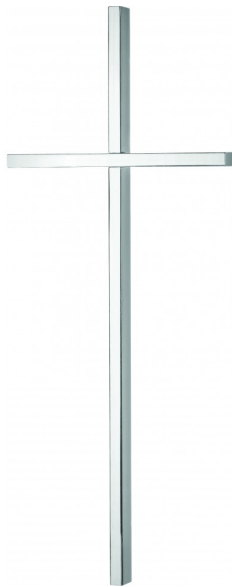

## Róża RK1 ze stali nierdzewnej, płaska, połysk

[Read More](#)

**SKU:** 3JVO5

**Price:** 160.00 zł - 185.00 zł

**Categories:** [Główna](#), [OZDOBY NAGROBNE](#), [OZDOBY ZE STALI NIERDZEWNEJ](#), [RÓŻE](#)

## Róża RKP1 ze stali nierdzewnej, płaska, połysk

[Read More](#)

**SKU:** H5P45

**Price:** 197.00 zł - 230.00 zł

**Categories:** [Główna](#), [OZDOBY NAGROBNE](#), [OZDOBY ZE STALI NIERDZEWNEJ](#), [RÓŻE](#)

## Róża RKL1 ze stali nierdzewnej, płaska, połysk

[Read More](#)

**SKU:** IYYZD

**Price:** 197.00 zł - 230.00 zł

**Categories:** [Główna](#), [OZDOBY NAGROBNE](#), [OZDOBY ZE STALI NIERDZEWNEJ](#), [RÓŻE](#)

## Róża A3 ze stali nierdzewnej, płaska, połysk

[Read More](#)

**SKU:** MQ28R

**Price:** 105.00 zł

**Categories:** [Główna](#), [OZDOBY NAGROBNE](#), [OZDOBY ZE STALI NIERDZEWNEJ](#), [RÓŻE](#)