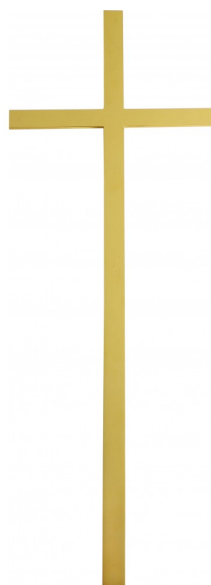

## Róża A3 ze stali nierdzewnej, płaska, połysk

[Read More](#)

**SKU:** MQ28R

**Price:** 105.00 zł

**Categories:** [Główna](#), [OZDOBY NAGROBNE](#), [OZDOBY ZE STALI NIERDZEWNEJ](#), [RÓŻE](#)

## KRZYŻ ZE STALI NIERDZEWNEJ KW3, szerokość 2,5

[Read More](#)

**SKU:** 34455

**Price:** 164.00 zł - 178.00 zł

**Categories:** [Główna](#), [KRZYŻE PŁASKIE](#), [OZDOBY NAGROBNE](#), [OZDOBY ZE STALI NIERDZEWNEJ](#), [Ozdoby ze stali nierdzewnej na pomnik](#)

## KRZYŻ ZE STALI NIERDZEWNEJ KW3/1, szerokość 2,5

[Read More](#)

**SKU:** TSH3Y

**Price:** 288.00 zł - 324.00 zł

**Categories:** [Główna](#), [KRZYŻE PŁASKIE](#), [OZDOBY NAGROBNE](#), [OZDOBY ZE STALI NIERDZEWNEJ](#)

## KRZYŻ ZE STALI NIERDZEWNEJ KW3/1/Z, szerokość 2,5

[Read More](#)

**SKU:** W61H1

**Price:** 384.00 zł - 442.00 zł

**Categories:** [Główna](#), [KRZYŻE PŁASKIE](#), [OZDOBY NAGROBNE](#),  
[OZDOBY ZE STALI NIERDZEWNEJ](#), [OZDOBY ZŁOTE](#)