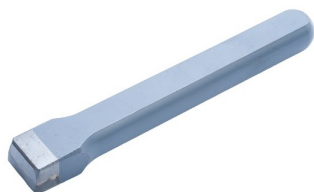

ODBIJAK do kamienia REXID

[Read More](#)

SKU: 67BWE

Price: 339.00 zł - 386.00 zł

Categories: [CZĘSTOCHOWA](#), [DŁUTA](#), [GDYNIA](#), [GLIWICE](#), [Główna](#), [KATOWICE](#), [KIELCE](#), [NARZĘDZIA](#), [RADOM](#), [RZESZÓW](#), [SOSNOWIEC](#), [TORUŃ](#), [ZABRZE](#)