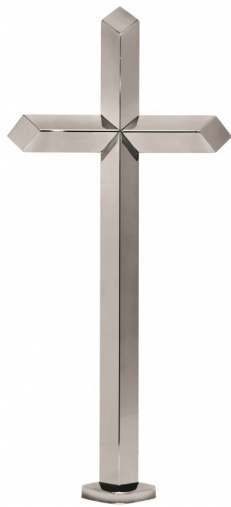

Price: 974.00 zł - 1,106.00 zł

Categories: [Główna](#), [KRZYŻE STOJĄCE](#), [OZDOBY NAGROBNE](#), [OZDOBY ZE STALI NIERDZEWNEJ](#)

KRZYŻ KT7/1 RURKA Z CHRYSTUSEM

[Read More](#)

SKU: P251S

Price: 817.00 zł - 961.00 zł

Categories: [Główna](#), [KRZYŻE STOJĄCE](#), [OZDOBY NAGROBNE](#), [OZDOBY ZE STALI NIERDZEWNEJ](#), [Rodzaje krzyży](#)

Krzyż KT10 stojący ze stali nierdzewnej

[Read More](#)

SKU: 9UPT3

Price: 1,250.00 zł - 1,394.00 zł

Categories: [Główna](#), [KRZYŻE STOJĄCE](#), [OZDOBY NAGROBNE](#), [OZDOBY ZE STALI NIERDZEWNEJ](#)

KRZYŻ STOJĄCY KT8

[Read More](#)

SKU: 736NO

Price: 973.00 zł - 1,106.00 zł

Categories: [Główna](#), [KRZYŻE STOJĄCE](#), [OZDOBY NAGROBNE](#), [OZDOBY ZE STALI NIERDZEWNEJ](#)

KRZYŻ ŁUKOWATY KT11

[Read More](#)

SKU: D7UB3

Price: 1,082.00 zł - 2,043.00 zł

Categories: [Główna](#), [KRZYŻE STOJĄCE](#), [OZDOBY NAGROBNE](#), [OZDOBY ZE STALI NIERDZEWNEJ](#)

Krzyż z kryształem KT10K - stojący ze stali nierdzewnej