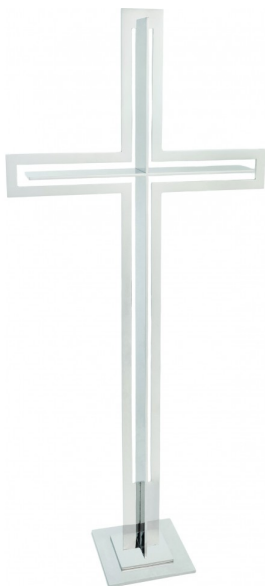

KRZYŻ STOJĄCY KT14

[Read More](#)

SKU: 4Z9R4

Price: 1,298.00 zł - 2,115.00 zł

Categories: [Główna](#), [KRZYŻE STOJĄCE](#), [OZDOBY NAGROBNE](#), [OZDOBY ZE STALI NIERDZEWNEJ](#)