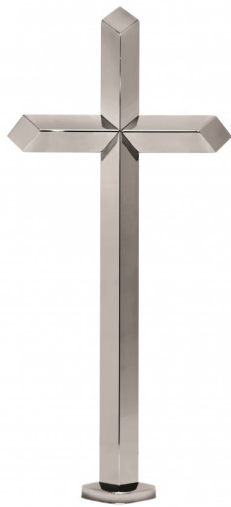

## KRZYŻ KT9 CARO

[Read More](#)

**SKU:** C54F9

**Price:** 974.00 zł - 1,106.00 zł

**Categories:** [Główna](#), [KRZYŻE STOJĄCE](#), [OZDOBY NAGROBNE](#), [OZDOBY ZE STALI NIERDZEWNEJ](#)

## KRZYŻ KT7/1 RURKA Z CHRYSTUSEM

[Read More](#)

**SKU:** P251S

**Price:** 817.00 zł - 961.00 zł

**Categories:** [Główna](#), [KRZYŻE STOJĄCE](#), [OZDOBY NAGROBNE](#), [OZDOBY ZE STALI NIERDZEWNEJ](#), [Rodzaje krzyży](#)

## Krzyż KT10 stojący ze stali nierdzewnej

[Read More](#)

**SKU:** 9UPT3

**Price:** 1,250.00 zł - 1,394.00 zł

**Categories:** [Główna](#), [KRZYŻE STOJĄCE](#), [OZDOBY NAGROBNE](#), [OZDOBY ZE STALI NIERDZEWNEJ](#)