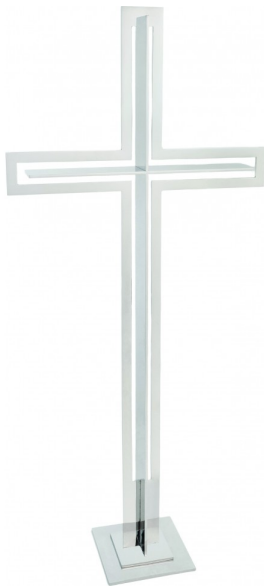

KRZYŻ STOJĄCY KT14

[Read More](#)

SKU: 4Z9R4

Price: 1,298.00 zł - 2,115.00 zł

Categories: [Główna](#), [KRZYŻE STOJĄCE](#), [OZDOBY NAGROBNE](#), [OZDOBY ZE STALI NIERDZEWNEJ](#)