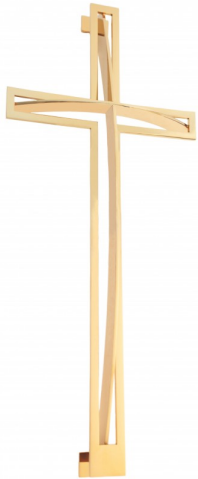

KRZYŻ WISZĄCY KP15

[Read More](#)

SKU: 1QP18

Price: 625.00 zł - 769.00 zł

Categories: [Główna](#), [KRZYŻE PRZESTRZENNE](#), [OZDOBY NAGROBNE](#), [OZDOBY ZE STALI NIERDZEWNEJ](#)

KRZYŻ WISZĄCY KW12/K

[Read More](#)

SKU: DJZ91

Price: 456.00 zł - 528.00 zł

Categories: [Główna](#), [KRZYŻE PŁASKIE](#), [OZDOBY NAGROBNE](#), [OZDOBY ZE STALI NIERDZEWNEJ](#)

KRZYŻ ŁUKOWATY KT11W

[Read More](#)

SKU: ELXB1

Price: 673.00 zł - 889.00 zł

Categories: [Główna](#), [KRZYŻE PRZESTRZENNE](#), [OZDOBY NAGROBNE](#), [OZDOBY ZE STALI NIERDZEWNEJ](#)

KRZYŻ ŁUKOWATY KT11W ZŁOTY

[Read More](#)

SKU: ILXNB

Price: 889.00 zł - 1,250.00 zł

Categories: [Główna](#), [KRZYŻE PRZESTRZENNE](#), [OZDOBY NAGROBNE](#), [OZDOBY ZE STALI NIERDZEWNEJ](#), [OZDOBY ZŁOTE](#)

Krzyż KP7 ze stali nierdzewnej z trzech rurek

[Read More](#)

SKU: 1YJPF

Price: 817.00 zł - 841.00 zł

Categories: [Główna](#), [KRZYŻE PRZESTRZENNE](#), [OZDOBY NAGROBNE](#), [OZDOBY ZE STALI NIERDZEWNEJ](#)