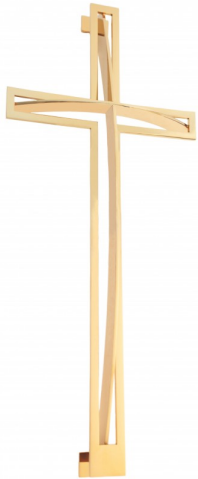

## KRZYŻ WISZĄCY KP15

[Read More](#)

**SKU:** 1QP18

**Price:** 625.00 zł - 769.00 zł

**Categories:** [Główna](#), [KRZYŻE PRZESTRZENNE](#), [OZDOBY NAGROBNE](#), [OZDOBY ZE STALI NIERDZEWNEJ](#)

## KRZYŻ WISZĄCY KW12/K

[Read More](#)

**SKU:** DJZ91

**Price:** 456.00 zł - 528.00 zł

**Categories:** [Główna](#), [KRZYŻE PŁASKIE](#), [OZDOBY NAGROBNE](#), [OZDOBY ZE STALI NIERDZEWNEJ](#)

## KRZYŻ ŁUKOWATY KT11W

[Read More](#)

**SKU:** ELXB1

**Price:** 673.00 zł - 889.00 zł

**Categories:** [Główna](#), [KRZYŻE PRZESTRZENNE](#), [OZDOBY NAGROBNE](#), [OZDOBY ZE STALI NIERDZEWNEJ](#)

## KRZYŻ ŁUKOWATY KT11W ZŁOTY

[Read More](#)

**SKU:** ILXNB

**Price:** 889.00 zł - 1,250.00 zł

**Categories:** [Główna](#), [KRZYŻE PRZESTRZENNE](#), [OZDOBY NAGROBNE](#), [OZDOBY ZE STALI NIERDZEWNEJ](#), [OZDOBY ZŁOTE](#)