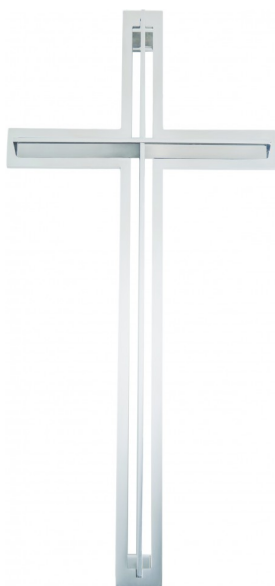

## KRZYŻ ŁUKOWATY KP16

[Read More](#)

**SKU:** O39IF

**Price:** 456.00 zł - 505.00 zł

**Categories:** [Główna](#), [KRZYŻE PRZESTRZENNE](#), [OZDOBY NAGROBNE](#), [OZDOBY ZE STALI NIERDZEWNEJ](#)

## Krzyż KT12W wiszący ze stali nierdzewnej SREBRNY

[Read More](#)

**SKU:** 4KSJR

**Price:** 1,538.00 zł

**Categories:** [Główna](#), [KRZYŻE CZARNE](#), [KRZYŻE PRZESTRZENNE](#), [OZDOBY NAGROBNE](#), [OZDOBY ZE STALI NIERDZEWNEJ](#)