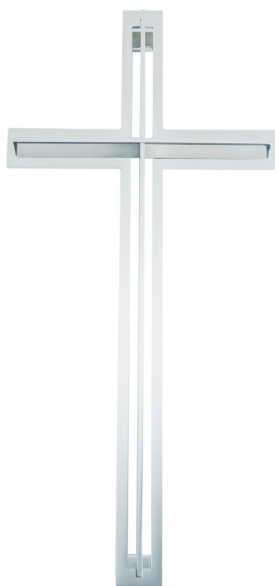

Categories: [Główna](#), [KRZYŻE PRZESTRZENNE](#), [OZDOBY NAGROBNE](#), [OZDOBY ZE STALI NIERDZEWNEJ](#)

Krzyż KT12W wiszący ze stali nierdzewnej SREBRNY

[Read More](#)

SKU: 4KSJR

Price: 1,538.00 zł

Categories: [Główna](#), [KRZYŻE CZARNE](#), [KRZYŻE PRZESTRZENNE](#), [OZDOBY NAGROBNE](#), [OZDOBY ZE STALI NIERDZEWNEJ](#)