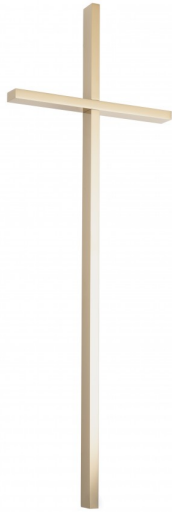

KRZYŻ Z PŁASKOWNIKA KP12/Z ŚCIEŻTE KOŃCE PRZÓD ZŁOTY

[Read More](#)

SKU: 7S22N

Price: 649.00 zł - 769.00 zł

Categories: [Główna](#), [OZDOBY NAGROBNE](#), [OZDOBY ZE STALI NIERDZEWNEJ](#), [OZDOBY ZŁOTE](#)

KRZYŻ ZE STALI NIERDZEWNEJ KW3/1, szerokość 2,5

[Read More](#)

SKU: TSH3Y

Price: 288.00 zł - 324.00 zł

Categories: [Główna](#), [KRZYŻE PŁASKIE](#), [OZDOBY NAGROBNE](#),
[OZDOBY ZE STALI NIERDZEWNEJ](#)

KRZYŻ ZE STALI NIERDZEWNEJ KW3/1/Z, szerokość 2,5

[Read More](#)

SKU: W61H1

Price: 384.00 zł - 442.00 zł

Categories: [Główna](#), [KRZYŻE PŁASKIE](#), [OZDOBY NAGROBNE](#),
[OZDOBY ZE STALI NIERDZEWNEJ](#), [OZDOBY ŻŁOTE](#)

KRZYŻ ZE STALI NIERDZEWNEJ KW3/Z , szerokość 2,5

[Read More](#)

SKU: QH3YP

Price: 231.00 zł - 288.00 zł

Categories: [Główna](#), [KRZYŻE PŁASKIE](#), [OZDOBY NAGROBNE](#),
[OZDOBY ZE STALI NIERDZEWNEJ](#), [Ozdoby ze stali nierdzewnej na pomnik](#), [OZDOBY ŻŁOTE](#)