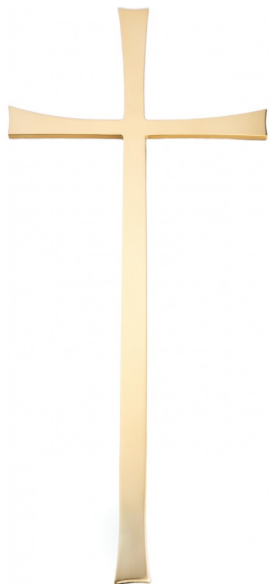

KRZYŻ Z PŁASKOWNIKA KP12/Z ŚCIEŻTE KOŃCE PRZÓD ZŁOTY

[Read More](#)

SKU: 7S22N

Price: 649.00 zł - 769.00 zł

Categories: [Główna](#), [OZDOBY NAGROBNE](#), [OZDOBY ZE STALI NIERDZEWNEJ](#), [OZDOBY ZŁOTE](#)

KRZYŻ KP2/C Z PŁASKOWNIKA WISZĄCY 2x1

[Read More](#)

SKU: EC521

Price: 349.00 zł - 512.00 zł

Categories: [Główna](#), [KRZYŻE CZARNE](#), [KRZYŻE PRZESTRZENNE](#),
[OZDOBY NAGROBNE](#), [OZDOBY ZE STALI
NIERDZEWNEJ](#), [Rodzaje krzyży](#)

KRZYŻ WISZĄCY KP15/C

[Read More](#)

SKU: D85ML

Price: 637.00 zł - 769.00 zł

Categories: [Główna](#), [KRZYŻE CZARNE](#), [KRZYŻE PRZESTRZENNE](#),
[OZDOBY NAGROBNE](#), [OZDOBY ZE STALI
NIERDZEWNEJ](#)

KRZYŻ WISZĄCY KW12

[Read More](#)

SKU: 5U6QZ

Price: 420.00 zł - 468.00 zł

Categories: [Główna](#), [KRZYŻE PŁASKIE](#), [OZDOBY NAGROBNE](#),
[OZDOBY ZE STALI NIERDZEWNEJ](#)

KRZYŻ ZE STALI NIERDZEWNEJ KW2/Z

[Read More](#)

SKU: 8K367