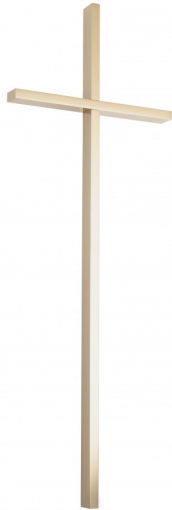

KRZYŻ Z PŁASKOWNIKA KP12/Z ŚCIEŻTE KOŃCE PRZÓD ZŁOTY

[Read More](#)

SKU: 7S22N

Price: 649.00 zł - 769.00 zł

Categories: [Główna](#), [OZDOBY NAGROBNE](#), [OZDOBY ZE STALI NIERDZEWNEJ](#), [OZDOBY ZŁOTE](#)

KRZYŻ ZE STALI NIERDZEWNEJ KW3/1, szerokość 2,5

[Read More](#)

SKU: TSH3Y

Price: 288.00 zł - 324.00 zł

Categories: [Główna](#), [KRZYŻE PŁASKIE](#), [OZDOBY NAGROBNE](#),
[OZDOBY ZE STALI NIERDZEWNEJ](#)

KRZYŻ ZE STALI NIERDZEWNEJ KW3/1/Z, szerokość 2,5

[Read More](#)

SKU: W61H1

Price: 384.00 zł - 442.00 zł

Categories: [Główna](#), [KRZYŻE PŁASKIE](#), [OZDOBY NAGROBNE](#),
[OZDOBY ZE STALI NIERDZEWNEJ](#), [OZDOBY ŻŁOTE](#)

KRZYŻ ZE STALI NIERDZEWNEJ KW3/Z , szerokość 2,5

[Read More](#)

SKU: QH3YP

Price: 231.00 zł - 288.00 zł

Categories: [Główna](#), [KRZYŻE PŁASKIE](#), [OZDOBY NAGROBNE](#),
[OZDOBY ZE STALI NIERDZEWNEJ](#), [Ozdoby ze stali nierdzewnej na pomnik](#), [OZDOBY ŻŁOTE](#)