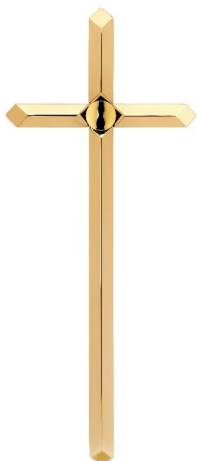

KRZYŻ WISZĄCY KP17

[Read More](#)

SKU: O7HVQ

Price: 625.00 zł - 637.00 zł

Categories: [Główna](#), [KRZYŻE PRZESTRZENNE](#), [OZDOBY NAGROBNE](#), [OZDOBY ZE STALI NIERDZEWNEJ](#)

KRZYŻ WISZĄCY KP17/K

[Read More](#)

SKU: 281ET

Price: 769.00 zł - 793.00 zł

Categories: [Główna](#), [KRZYŻE PRZESTRZENNE](#), [OZDOBY NAGROBNE](#), [OZDOBY ZE STALI NIERDZEWNEJ](#)

KRZYŻ ŁUKOWATY KT11W MIX

[Read More](#)

SKU: LP3Y5

Price: 913.00 zł - 938.00 zł

Categories: [Główna](#), [KRZYŻE PRZESTRZENNE](#), [OZDOBY NAGROBNE](#), [OZDOBY ZE STALI NIERDZEWNEJ](#), [OZDOBY ŻŁOTE](#)

K/SZ1

[Read More](#)

SKU: JF15L

Price: 123.00 zł - 143.00 zł

Categories: [Główna](#), [KRZYŻE SREBRNE](#), [OZDOBY MOSIĘŻNE](#), [OZDOBY NAGROBNE](#), [Sklep internetowy z krzyżami mosiężnymi](#)

KRZYŻ WISZĄCY KP17/K ZŁOTY

[Read More](#)

SKU: NO2J4

Price: 962.00 zł - 1,034.00 zł

Categories: [Główna](#), [KRZYŻE PRZESTRZENNE](#), [OZDOBY NAGROBNE](#), [OZDOBY ZE STALI NIERDZEWNEJ](#), [OZDOBY ZŁOTE](#)