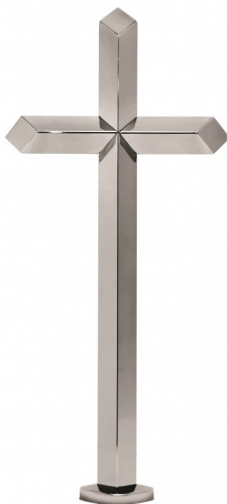

KRZYŻ STOJĄCY KT8

[Read More](#)

SKU: 736NO

Price: 973.00 zł - 1,106.00 zł

Categories: [Główna](#), [KRZYŻE STOJĄCE](#), [OZDOBY NAGROBNE](#), [OZDOBY ZE STALI NIERDZEWNEJ](#)