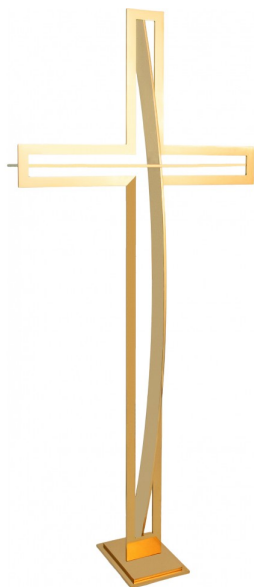

Krzyż z kryształem KT10K - stojący ze stali nierdzewnej

[Read More](#)

SKU: L44JA

Price: 2,043.00 zł - 2,356.00 zł

Categories: [Główna](#), [KRZYŻE STOJĄCE](#), [OZDOBY NAGROBNE](#),
[OZDOBY ZE STALI NIERDZEWNEJ](#), [Ozdoby ze stali
nierdzewnej na pomnik](#)

KRZYŻ ŁUKOWY KT11W

[Read More](#)

SKU: ELXB1

Price: 673.00 zł - 889.00 zł

Categories: [Główna](#), [KRZYŻE PRZESTRZENNE](#), [OZDOBY
NAGROBNE](#), [OZDOBY ZE STALI NIERDZEWNEJ](#)

KRZYŻ ŁUKOWY KT11 ZŁOTY

[Read More](#)

SKU: 88KX4

Price: 1,370.00 zł - 2,212.00 zł

Categories: [Główna](#), [KRZYŻE STOJĄCE](#), [OZDOBY NAGROBNE](#),
[OZDOBY ZE STALI NIERDZEWNEJ](#), [OZDOBY ZŁOTE](#)

KRZYŻ STOJĄCY KT14

[Read More](#)

SKU: 4Z9R4

Categories: [Główna](#), [KRZYŻE STOJĄCE](#), [OZDOBY NAGROBNE](#), [OZDOBY ZE STALI NIERDZEWNEJ](#)

Krzyż z czerwonym kryształem KT10K - stojący ze stali nierdzewnej

[Read More](#)

SKU: IKSH4

Price: 2,043.00 zł - 2,356.00 zł