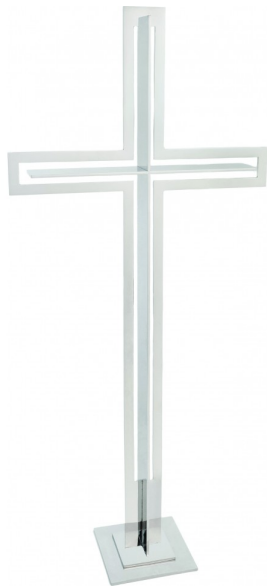

Krzyż z kryształem KT10K - stojący ze stali nierdzewnej

[Read More](#)

SKU: L44JA

Price: 2,043.00 zł - 2,356.00 zł

Categories: [Główna](#), [KRZYŻE STOJĄCE](#), [OZDOBY NAGROBNE](#),
[OZDOBY ZE STALI NIERDZEWNEJ](#), [Ozdoby ze stali
nierdzewnej na pomnik](#)

KRZYŻ ŁUKOWATY KT11W

[Read More](#)

SKU: ELXB1

Price: 673.00 zł - 889.00 zł

Categories: [Główna](#), [KRZYŻE PRZESTRZENNE](#), [OZDOBY
NAGROBNE](#), [OZDOBY ZE STALI NIERDZEWNEJ](#)

KRZYŻ ŁUKOWATY KT11 ZŁOTY

[Read More](#)

SKU: 88KX4

Price: 1,370.00 zł - 2,212.00 zł

Categories: [Główna](#), [KRZYŻE STOJĄCE](#), [OZDOBY NAGROBNE](#),
[OZDOBY ZE STALI NIERDZEWNEJ](#), [OZDOBY ZŁOTE](#)

KRZYŻ STOJĄCY KT14

[Read More](#)

Categories: [Główna](#), [KRZYŻE STOJĄCE](#), [OZDOBY NAGROBNE](#), [OZDOBY ZE STALI NIERDZEWNEJ](#)

Krzyż z czerwonym kryształem KT10K - stojący ze stali nierdzewnej

[Read More](#)

SKU: IKSH4

Price: 2,043.00 zł - 2,356.00 zł