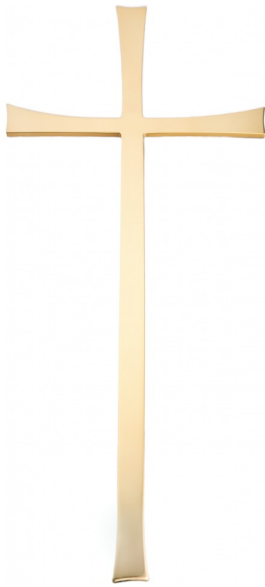

KRZYŻ PRZESTRZENNY KP4/1 , WISZĄCY Z PASYJKĄ

[Read More](#)

SKU: 6S1JY

Price: 661.00 zł - 793.00 zł

Categories: [Główna](#), [KRZYŻE PRZESTRZENNE](#), [OZDOBY NAGROBNE](#), [OZDOBY ZE STALI NIERDZEWNEJ](#)

SKU: EC521

Price: 349.00 zł - 512.00 zł

Categories: [Główna](#), [KRZYŻE CZARNE](#), [KRZYŻE PRZESTRZENNE](#),
[OZDOBY NAGROBNE](#), [OZDOBY ZE STALI
NIERDZEWNEJ](#), [Rodzaje krzyży](#)

KRZYŻ WISZĄCY KP15/C

[Read More](#)

SKU: D85ML

Price: 637.00 zł - 769.00 zł

Categories: [Główna](#), [KRZYŻE CZARNE](#), [KRZYŻE PRZESTRZENNE](#),
[OZDOBY NAGROBNE](#), [OZDOBY ZE STALI
NIERDZEWNEJ](#)

KRZYŻ WISZĄCY KW12

[Read More](#)

SKU: 5U6QZ

Price: 420.00 zł - 468.00 zł

Categories: [Główna](#), [KRZYŻE PŁASKIE](#), [OZDOBY NAGROBNE](#),
[OZDOBY ZE STALI NIERDZEWNEJ](#)

KRZYŻ ZE STALI NIERDZEWNEJ KW2/Z

[Read More](#)

SKU: 8K367

Price: 192.00 zł - 327.00 zł