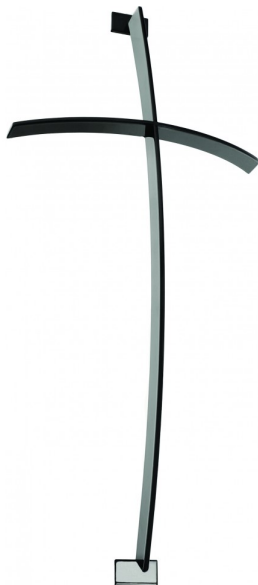

[Read More](#)

SKU: O39IF

Price: 456.00 zł - 505.00 zł

Categories: [Główna](#), [KRZYŻE PRZESTRZENNE](#), [OZDOBY NAGROBNE](#), [OZDOBY ZE STALI NIERDZEWNEJ](#)

Krzyż KT12W wiszący ze stali nierdzewnej SREBRNY

SKU: S79DJ

Price: 962.00 zł - 1,058.00 zł

Categories: [Główna](#), [KRZYŻE PRZESTRZENNE](#), [OZDOBY NAGROBNE](#), [OZDOBY ZE STALI NIERDZEWNEJ](#), [OZDOBY ŻŁOTE](#)

KRZYŻ Z PŁASKOWNIKA KP12/Z ŚCIEŻTE KOŃCE PRZÓD ZŁOTY

[Read More](#)

SKU: 7S22N

Price: 649.00 zł - 769.00 zł

Categories: [Główna](#), [OZDOBY NAGROBNE](#), [OZDOBY ZE STALI NIERDZEWNEJ](#), [OZDOBY ZŁOTE](#)

KRZYŻ ŁUKOWATY KP16/Z złoty

[Read More](#)

SKU: 63C2V

Price: 673.00 zł - 745.00 zł

Categories: [Główna](#), [KRZYŻE PRZESTRZENNE](#), [OZDOBY NAGROBNE](#), [OZDOBY ZE STALI NIERDZEWNEJ](#), [OZDOBY ZŁOTE](#)

KRZYŻ ŁUKOWATY KP16/C czarny

[Read More](#)

SKU: F4MUB