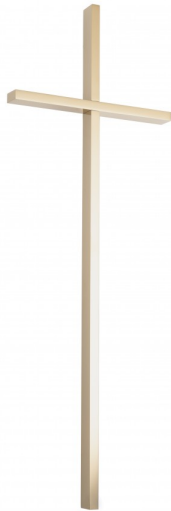

## KRZYŻ KP1 Z PŁASKOWNIKA WISZĄCY 1x1

[Read More](#)

**SKU:** A2BZO

**Price:** 220.99 zł - 233.00 zł

**Categories:** [Główna](#), [KRZYŻE PRZESTRZENNE](#), [OZDOBY NAGROBNE](#), [OZDOBY ZE STALI NIERDZEWNEJ](#), [Rodzaje krzyży](#)

## KRZYŻ KP2 Z PŁASKOWNIKA WISZĄCY 2x1 ZŁOTY

[Read More](#)

**SKU:** 3A961

**Price:** 529.00 zł - 841.00 zł

**Categories:** [Główna](#), [KRZYŻE PRZESTRZENNE](#), [OZDOBY NAGROBNE](#), [OZDOBY ZE STALI NIERDZEWNEJ](#), [OZDOBY ZŁOTE](#), [Rodzaje krzyży](#)

## KRZYŻ WISZĄCY KP17

[Read More](#)

**SKU:** 07HVQ

**Price:** 625.00 zł - 637.00 zł

**Categories:** [Główna](#), [KRZYŻE PRZESTRZENNE](#), [OZDOBY NAGROBNE](#), [OZDOBY ZE STALI NIERDZEWNEJ](#)