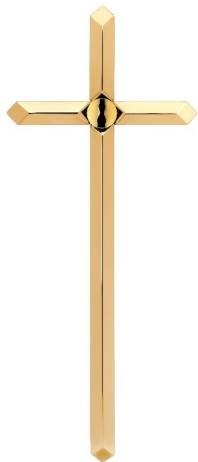

KRZYŻ KP2 Z PŁASKOWNIKA WISZĄCY 2x1 ZŁOTY

[Read More](#)

SKU: 3A961

Price: 529.00 zł - 841.00 zł

Categories: [Główna](#), [KRZYŻE PRZESTRZENNE](#), [OZDOBY NAGROBNE](#), [OZDOBY ZE STALI NIERDZEWNEJ](#), [OZDOBY ZŁOTE](#), [Rodzaje krzyży](#)

SKU: 281ET

Price: 769.00 zł - 793.00 zł

Categories: [Główna](#), [KRZYŻE PRZESTRZENNE](#), [OZDOBY NAGROBNE](#), [OZDOBY ZE STALI NIERDZEWNEJ](#)

KRZYŻ ŁUKOWATY KT11W MIX

[Read More](#)

SKU: LP3Y5

Price: 913.00 zł - 938.00 zł

Categories: [Główna](#), [KRZYŻE PRZESTRZENNE](#), [OZDOBY NAGROBNE](#), [OZDOBY ZE STALI NIERDZEWNEJ](#), [OZDOBY ZŁOTE](#)

KRZYŻ WISZĄCY KP17/K ZŁOTY

[Read More](#)

SKU: NO2J4

Price: 962.00 zł - 1,034.00 zł

Categories: [Główna](#), [KRZYŻE PRZESTRZENNE](#), [OZDOBY NAGROBNE](#), [OZDOBY ZE STALI NIERDZEWNEJ](#), [OZDOBY ZŁOTE](#)

KRZYŻ WISZĄCY KP17 ZŁOTY

[Read More](#)

SKU: 928IL

Price: 865.00 zł - 889.00 zł