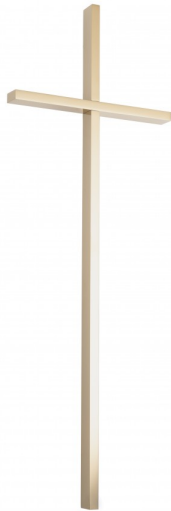

KRZYŻ KP1 Z PŁASKOWNIKA WISZĄCY 1x1

[Read More](#)

SKU: A2BZO

Price: 220.99 zł - 233.00 zł

Categories: [Główna](#), [KRZYŻE PRZESTRZENNE](#), [OZDOBY NAGROBNE](#), [OZDOBY ZE STALI NIERDZEWNEJ](#), [Rodzaje krzyży](#)

KRZYŻ KP2 Z PŁASKOWNIKA WISZĄCY 2x1 ZŁOTY

[Read More](#)

SKU: 3A961

Price: 529.00 zł - 841.00 zł

Categories: [Główna](#), [KRZYŻE PRZESTRZENNE](#), [OZDOBY NAGROBNE](#), [OZDOBY ZE STALI NIERDZEWNEJ](#), [OZDOBY ZŁOTE](#), [Rodzaje krzyży](#)

KRZYŻ WISZĄCY KP17

[Read More](#)

SKU: 07HVQ

Price: 625.00 zł - 637.00 zł

Categories: [Główna](#), [KRZYŻE PRZESTRZENNE](#), [OZDOBY NAGROBNE](#), [OZDOBY ZE STALI NIERDZEWNEJ](#)

KRZYŻ WISZĄCY KP17/K

[Read More](#)

SKU: 281ET

Price: 769.00 zł - 793.00 zł

Categories: [Główna](#), [KRZYŻE PRZESTRZENNE](#), [OZDOBY NAGROBNE](#), [OZDOBY ZE STALI NIERDZEWNEJ](#)

KRZYŻ ŁUKOWATY KT11W MIX

[Read More](#)

SKU: LP3Y5

Price: 913.00 zł - 938.00 zł