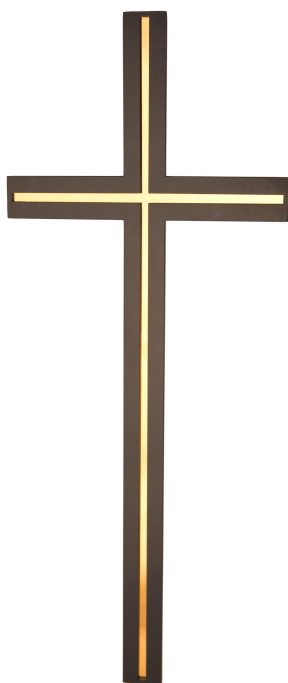

KRZYŻ ZE STALI NIERDZEWNEJ KW13/Z

[Read More](#)

SKU: L7ZTT

Price: 481.00 zł - 553.00 zł

Categories: [Główna](#), [KRZYŻE PŁASKIE](#), [OZDOBY NAGROBNE](#), [OZDOBY ZE STALI NIERDZEWNEJ](#)