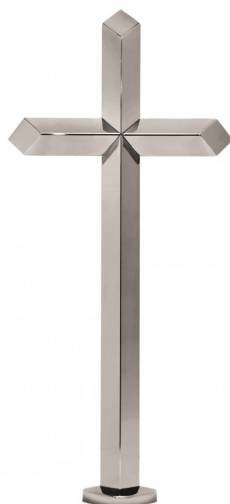

## KRZYŻ KP3 Z PŁASKOWNIKA WISZĄCY NA PŁASKO 1x2

[Read More](#)

**SKU:** J56IW

**Price:** 336.00 zł - 529.00 zł

**Categories:** [Główna](#), [KRZYŻE PRZESTRZENNE](#), [OZDOBY NAGROBNE](#), [OZDOBY ZE STALI NIERDZEWNEJ](#)

## KRZYŻ Z PŁASKOWNIKA KP3/1 WISZĄCY 2x1 NA PŁASKO pasyjką

[Read More](#)

**SKU:** IZ613

**Price:** 433.00 zł - 637.00 zł

**Categories:** [Główna](#), [KRZYŻE PRZESTRZENNE](#), [OZDOBY NAGROBNE](#), [OZDOBY ZE STALI NIERDZEWNEJ](#)