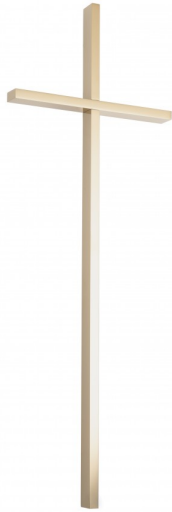

KRZYŻ ŁUKOWATY KT11

[Read More](#)

SKU: D7UB3

Price: 1,082.00 zł - 2,043.00 zł

Categories: [Główna](#), [KRZYŻE STOJĄCE](#), [OZDOBY NAGROBNE](#), [OZDOBY ZE STALI NIERDZEWNEJ](#)

Krzyż z kryształem KT10K - stojący ze stali nierdzewnej

KRZYŻ STOJĄCY KT8/1/Z z pasyjką

[Read More](#)

SKU: SMNXJ

Price: 1,644.00 zł - 2,053.00 zł

Categories: [Główna](#), [KRZYŻE STOJĄCE](#), [OZDOBY NAGROBNE](#), [OZDOBY ZE STALI NIERDZEWNEJ](#), [OZDOBY ZŁOTE](#)

Krzyż KT12/K Kryształ - stojący ze stali nierdzewnej złoty

[Read More](#)

SKU: OW2L8

Price: 4,961.00 zł - 5,442.00 zł

Categories: [Główna](#), [KRZYŻE STOJĄCE](#), [OZDOBY NAGROBNE](#), [OZDOBY ZE STALI NIERDZEWNEJ](#), [OZDOBY ZŁOTE](#)

KRZYŻ KP2/C Z PŁASKOWNIKA WISZĄCY 2x1

[Read More](#)

SKU: EC521

Price: 349.00 zł - 512.00 zł

Categories: [Główna](#), [KRZYŻE CZARNE](#), [KRZYŻE PRZESTRZENNE](#), [OZDOBY NAGROBNE](#), [OZDOBY ZE STALI NIERDZEWNEJ](#), [Rodzaje krzyży](#)