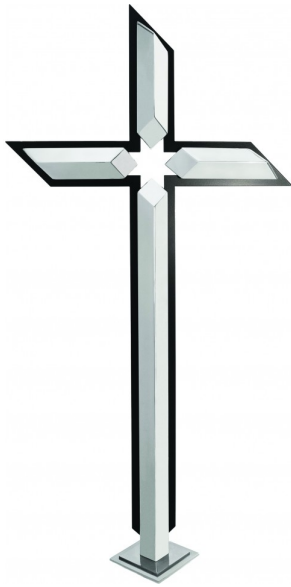

KRZYŻ ŁUKOWATY KT11

[Read More](#)

SKU: D7UB3

Price: 1,082.00 zł - 2,043.00 zł

Categories: [Główna](#), [KRZYŻE STOJĄCE](#), [OZDOBY NAGROBNE](#), [OZDOBY ZE STALI NIERDZEWNEJ](#)

Krzyż z kryształem KT10K - stojący ze stali nierdzewnej

Krzyż KT12/K Kryształ - stojący ze stali nierdzewnej

[Read More](#)

SKU: D3UR4

Price: 2,596.00 zł - 3,101.00 zł

Categories: [Główna](#), [KRZYŻE STOJĄCE](#), [OZDOBY NAGROBNE](#), [OZDOBY ZE STALI NIERDZEWNEJ](#)

Krzyż KT12 stojący ze stali nierdzewnej

[Read More](#)

SKU: DQ650

Price: 1,827.00 zł - 2,188.00 zł

Categories: [Główna](#), [KRZYŻE STOJĄCE](#), [OZDOBY NAGROBNE](#), [OZDOBY ZE STALI NIERDZEWNEJ](#)

KRZYŻ ŁUKOWATY KT11 ZŁOTY