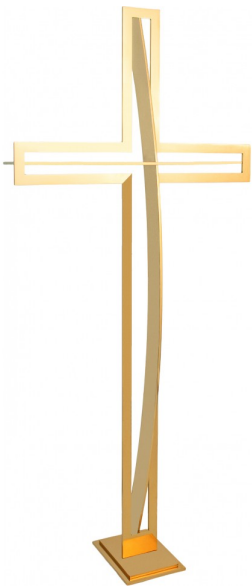

KRZYŻ ŁUKOWATY KT11

[Read More](#)

SKU: D7UB3

Price: 1,082.00 zł - 2,043.00 zł

Categories: [Główna](#), [KRZYŻE STOJĄCE](#), [OZDOBY NAGROBNE](#), [OZDOBY ZE STALI NIERDZEWNEJ](#)

Krzyż z kryształem KT10K - stojący ze stali nierdzewnej

Krzyż KT12/K Kryształ - stojący ze stali nierdzewnej

[Read More](#)

SKU: D3UR4

Price: 2,596.00 zł - 3,101.00 zł

Categories: [Główna](#), [KRZYŻE STOJĄCE](#), [OZDOBY NAGROBNE](#), [OZDOBY ZE STALI NIERDZEWNEJ](#)

Krzyż KT12 stojący ze stali nierdzewnej

[Read More](#)

SKU: DQ650

Price: 1,827.00 zł - 2,188.00 zł

Categories: [Główna](#), [KRZYŻE STOJĄCE](#), [OZDOBY NAGROBNE](#), [OZDOBY ZE STALI NIERDZEWNEJ](#)

KRZYŻ ŁUKOWATY KT11 ZŁOTY

[Read More](#)

SKU: 88KX4

Price: 1,370.00 zł - 2,212.00 zł

Categories: [Główna](#), [KRZYŻE STOJĄCE](#), [OZDOBY NAGROBNE](#), [OZDOBY ZE STALI NIERDZEWNEJ](#), [OZDOBY ZŁOTE](#)

KRZYŻ STOJĄCY KT14

[Read More](#)