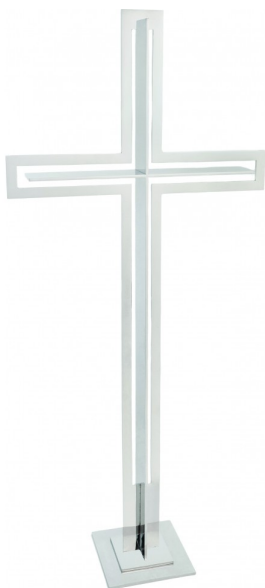

KRZYŻ ŁUKOWATY KT11

[Read More](#)

SKU: D7UB3

Price: 1,082.00 zł - 2,043.00 zł

Categories: [Główna](#), [KRZYŻE STOJĄCE](#), [OZDOBY NAGROBNE](#), [OZDOBY ZE STALI NIERDZEWNEJ](#)

Krzyż z kryształem KT10K - stojący ze stali nierdzewnej

Krzyż KT12/K Kryształ - stojący ze stali nierdzewnej

[Read More](#)

SKU: D3UR4

Price: 2,596.00 zł - 3,101.00 zł

Categories: [Główna](#), [KRZYŻE STOJĄCE](#), [OZDOBY NAGROBNE](#), [OZDOBY ZE STALI NIERDZEWNEJ](#)

Krzyż KT12 stojący ze stali nierdzewnej

[Read More](#)

SKU: DQ650

Price: 1,827.00 zł - 2,188.00 zł

Categories: [Główna](#), [KRZYŻE STOJĄCE](#), [OZDOBY NAGROBNE](#), [OZDOBY ZE STALI NIERDZEWNEJ](#)

KRZYŻ ŁUKOWATY KT11 ZŁOTY

[Read More](#)

SKU: 88KX4

Price: 1,370.00 zł - 2,212.00 zł

Categories: [Główna](#), [KRZYŻE STOJĄCE](#), [OZDOBY NAGROBNE](#), [OZDOBY ZE STALI NIERDZEWNEJ](#), [OZDOBY ZŁOTE](#)

KRZYŻ STOJĄCY KT14

[Read More](#)