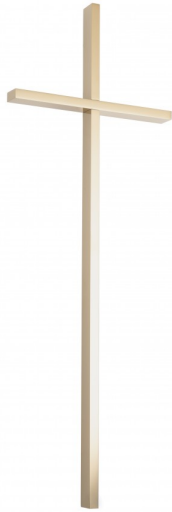

## KRZYŻ STOJĄCY KT8/1/Z z pasyjką

[Read More](#)

**SKU:** SMNXJ

**Price:** 1,644.00 zł - 2,053.00 zł

**Categories:** [Główna](#), [KRZYŻE STOJĄCE](#), [OZDOBY NAGROBNE](#), [OZDOBY ZE STALI NIERDZEWNEJ](#), [OZDOBY ZŁOTE](#)

## Krzyż KT12/K Kryształ - stojący ze stali nierdzewnej złoty

[Read More](#)

**SKU:** OW2L8

**Price:** 4,961.00 zł - 5,442.00 zł

**Categories:** [Główna](#), [KRZYŻE STOJĄCE](#), [OZDOBY NAGROBNE](#), [OZDOBY ZE STALI NIERDZEWNEJ](#), [OZDOBY ZŁOTE](#)

## KRZYŻ KP2/C Z PŁASKOWNIKA WISZĄCY 2x1

[Read More](#)

**SKU:** EC521

**Price:** 349.00 zł - 512.00 zł

**Categories:** [Główna](#), [KRZYŻE CZARNE](#), [KRZYŻE PRZESTRZENNE](#), [OZDOBY NAGROBNE](#), [OZDOBY ZE STALI NIERDZEWNEJ](#), [Rodzaje krzyży](#)