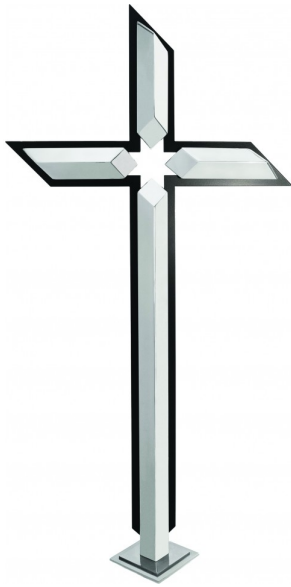

## Krzyż z kryształem KT10K - stojący ze stali nierdzewnej

[Read More](#)

**SKU:** L44JA

**Price:** 2,043.00 zł - 2,356.00 zł

**Categories:** [Główna](#), [KRZYŻE STOJĄCE](#), [OZDOBY NAGROBNE](#), [OZDOBY ZE STALI NIERDZEWNEJ](#), [Ozdoby ze stali nierdzewnej na pomnik](#)

## Krzyż KT12/K Kryształ - stojący ze stali nierdzewnej

[Read More](#)

**SKU:** D3UR4

**Price:** 2,596.00 zł - 3,101.00 zł

**Categories:** [Główna](#), [KRZYŻE STOJĄCE](#), [OZDOBY NAGROBNE](#), [OZDOBY ZE STALI NIERDZEWNEJ](#)

## Krzyż KT12 stojący ze stali nierdzewnej

[Read More](#)

**SKU:** DQ650

**Price:** 1,827.00 zł - 2,188.00 zł

**Categories:** [Główna](#), [KRZYŻE STOJĄCE](#), [OZDOBY NAGROBNE](#), [OZDOBY ZE STALI NIERDZEWNEJ](#)