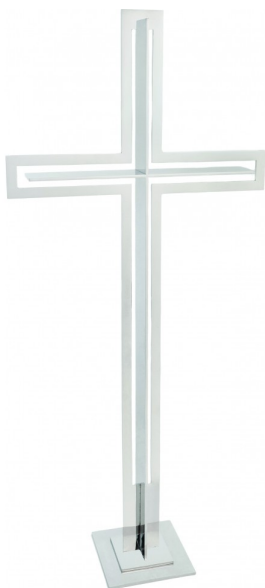

## Krzyż z kryształem KT10K - stojący ze stali nierdzewnej

[Read More](#)

**SKU:** L44JA

**Price:** 2,043.00 zł - 2,356.00 zł

**Categories:** [Główna](#), [KRZYŻE STOJĄCE](#), [OZDOBY NAGROBNE](#), [OZDOBY ZE STALI NIERDZEWNEJ](#), [Ozdoby ze stali nierdzewnej na pomnik](#)

## Krzyż KT12/K Kryształ - stojący ze stali nierdzewnej

[Read More](#)

**SKU:** D3UR4

**Price:** 2,596.00 zł - 3,101.00 zł

**Categories:** [Główna](#), [KRZYŻE STOJĄCE](#), [OZDOBY NAGROBNE](#), [OZDOBY ZE STALI NIERDZEWNEJ](#)

## Krzyż KT12 stojący ze stali nierdzewnej

[Read More](#)

**SKU:** DQ650

**Price:** 1,827.00 zł - 2,188.00 zł

**Categories:** [Główna](#), [KRZYŻE STOJĄCE](#), [OZDOBY NAGROBNE](#), [OZDOBY ZE STALI NIERDZEWNEJ](#)

## KRZYŻ ŁUKOWATY KT11 ZŁOTY

[Read More](#)

**SKU:** 88KX4

**Price:** 1,370.00 zł - 2,212.00 zł

**Categories:** [Główna](#), [KRZYŻE STOJĄCE](#), [OZDOBY NAGROBNE](#), [OZDOBY ZE STALI NIERDZEWNEJ](#), [OZDOBY ZŁOTE](#)