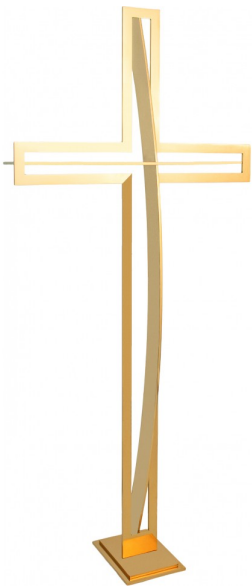

## Krzyż z kryształem KT10K - stojący ze stali nierdzewnej

[Read More](#)

**SKU:** L44JA

**Price:** 2,043.00 zł - 2,356.00 zł

**Categories:** [Główna](#), [KRZYŻE STOJĄCE](#), [OZDOBY NAGROBNE](#), [OZDOBY ZE STALI NIERDZEWNEJ](#), [Ozdoby ze stali nierdzewnej na pomnik](#)

## Krzyż KT12/K Kryształ - stojący ze stali nierdzewnej

[Read More](#)

**SKU:** D3UR4

**Price:** 2,596.00 zł - 3,101.00 zł

**Categories:** [Główna](#), [KRZYŻE STOJĄCE](#), [OZDOBY NAGROBNE](#), [OZDOBY ZE STALI NIERDZEWNEJ](#)

## Krzyż KT12 stojący ze stali nierdzewnej

[Read More](#)

**SKU:** DQ650

**Price:** 1,827.00 zł - 2,188.00 zł

**Categories:** [Główna](#), [KRZYŻE STOJĄCE](#), [OZDOBY NAGROBNE](#), [OZDOBY ZE STALI NIERDZEWNEJ](#)

## KRZYŻ ŁUKOWATY KT11 ZŁOTY

[Read More](#)

**SKU:** 88KX4

**Price:** 1,370.00 zł - 2,212.00 zł

**Categories:** [Główna](#), [KRZYŻE STOJĄCE](#), [OZDOBY NAGROBNE](#), [OZDOBY ZE STALI NIERDZEWNEJ](#), [OZDOBY ZŁOTE](#)