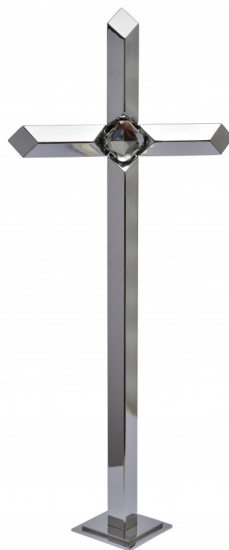

Krzyż srebrny KT17

[Read More](#)

SKU: JZ9N3

Price: 1,010.00 zł - 1,202.00 zł

Categories: [Główna](#), [KRZYŻE STOJĄCE](#), [OZDOBY NAGROBNE](#), [OZDOBY ZE STALI NIERDZEWNEJ](#)

KRZYŻ ŁUKOWATY KT11 MIX

[Read More](#)

SKU: VRNPP

Price: 1,442.00 zł - 2,284.00 zł

Categories: [Główna](#), [KRZYŻE STOJĄCE](#), [OZDOBY NAGROBNE](#), [OZDOBY ZE STALI NIERDZEWNEJ](#)

Krzyż srebrny KT17/K

[Read More](#)

SKU: DO5AV

Price: 1,202.00 zł - 1,418.00 zł

Categories: [Główna](#), [KRZYŻE STOJĄCE](#), [OZDOBY NAGROBNE](#), [OZDOBY ZE STALI NIERDZEWNEJ](#)

Krzyż złoty KT17/K

[Read More](#)

SKU: DSQ5Z

Price: 1,563.00 zł - 1,875.00 zł

Categories: [Główna](#), [KRZYŻE STOJĄCE](#), [OZDOBY NAGROBNE](#), [OZDOBY ZE STALI NIERDZEWNEJ](#), [OZDOBY ZŁOTE](#)

[Read More](#)

SKU: 5K9X4

Price: 895.00 zł - 1,100.00 zł

Categories: [Główna](#), [KRZYŻE PRZESTRZENNE](#), [OZDOBY NAGROBNE](#), [OZDOBY ZE STALI NIERDZEWNEJ](#)

Krzyż na zamówienie - profil 2x3cm

[Read More](#)