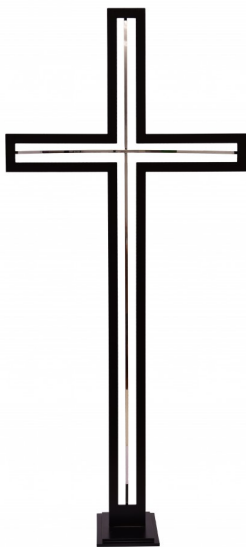

Krzyż srebrny KT17

[Read More](#)

SKU: JZ9N3

Price: 1,010.00 zł - 1,202.00 zł

Categories: [Główna](#), [KRZYŻE STOJĄCE](#), [OZDOBY NAGROBNE](#), [OZDOBY ZE STALI NIERDZEWNEJ](#)

KRZYŻ ŁUKOWATY KT11 MIX

[Read More](#)

SKU: VRNPP

Price: 1,442.00 zł - 2,284.00 zł

Categories: [Główna](#), [KRZYŻE STOJĄCE](#), [OZDOBY NAGROBNE](#), [OZDOBY ZE STALI NIERDZEWNEJ](#)

Krzyż srebrny KT17/K

[Read More](#)

SKU: DO5AV

Price: 1,202.00 zł - 1,418.00 zł

Categories: [Główna](#), [KRZYŻE STOJĄCE](#), [OZDOBY NAGROBNE](#), [OZDOBY ZE STALI NIERDZEWNEJ](#)

Krzyż złoty KT17/K

[Read More](#)

SKU: DSQ5Z

Price: 1,563.00 zł - 1,875.00 zł

Categories: [Główna](#), [KRZYŻE STOJĄCE](#), [OZDOBY NAGROBNE](#), [OZDOBY ZE STALI NIERDZEWNEJ](#), [OZDOBY ZŁOTE](#)

[Read More](#)

SKU: 5K9X4

Price: 895.00 zł - 1,100.00 zł

Categories: [Główna](#), [KRZYŻE PRZESTRZENNE](#), [OZDOBY NAGROBNE](#), [OZDOBY ZE STALI NIERDZEWNEJ](#)

Krzyż na zamówienie - profil 2x3cm

[Read More](#)