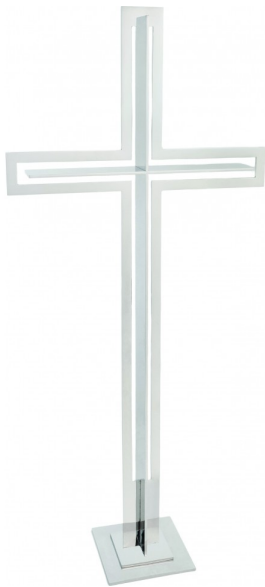

Krzyż KT12/K Kryształ - stojący ze stali nierdzewnej

[Read More](#)

SKU: D3UR4

Price: 2,596.00 zł - 3,101.00 zł

Categories: [Główna](#), [KRZYŻE STOJĄCE](#), [OZDOBY NAGROBNE](#), [OZDOBY ZE STALI NIERDZEWNEJ](#)

Krzyż KT12 stojący ze stali nierdzewnej

[Read More](#)

SKU: DQ650

Price: 1,827.00 zł - 2,188.00 zł

Categories: [Główna](#), [KRZYŻE STOJĄCE](#), [OZDOBY NAGROBNE](#), [OZDOBY ZE STALI NIERDZEWNEJ](#)

KRZYŻ ŁUKOWATY KT11 ZŁOTY

[Read More](#)

SKU: 88KX4

Price: 1,370.00 zł - 2,212.00 zł

Categories: [Główna](#), [KRZYŻE STOJĄCE](#), [OZDOBY NAGROBNE](#), [OZDOBY ZE STALI NIERDZEWNEJ](#), [OZDOBY ZŁOTE](#)

KRZYŻ STOJĄCY KT14

[Read More](#)

Krzyż z czerwonym kryształem KT10K - stojący ze stali nierdzewnej

[Read More](#)

SKU: IKSH4

Price: 2,043.00 zł - 2,356.00 zł

Categories: [Główna](#), [KRZYŻE STOJĄCE](#), [OZDOBY NAGROBNE](#),
[OZDOBY ZE STALI NIERDZEWNEJ](#), [Ozdoby ze stali
nierdzewnej na pomnik](#)