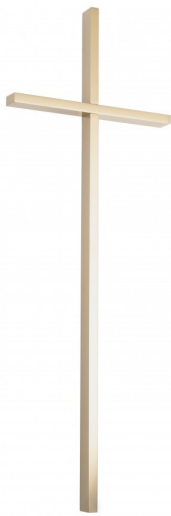

Krzyż KT10 stojący ze stali nierdzewnej ZŁOTY

[Read More](#)

SKU: BGTFP

Price: 1,899.00 zł - 2,308.00 zł

Categories: [Główna](#), [KRZYŻE STOJĄCE](#), [OZDOBY NAGROBNE](#), [OZDOBY ZE STALI NIERDZEWNEJ](#), [OZDOBY ZŁOTE](#)

KRZYŻ STOJĄCY KT8/1/Z z pasyjką

[Read More](#)

SKU: SMNXJ

Price: 1,644.00 zł - 2,053.00 zł

Categories: [Główna](#), [KRZYŻE STOJĄCE](#), [OZDOBY NAGROBNE](#), [OZDOBY ZE STALI NIERDZEWNEJ](#), [OZDOBY ZŁOTE](#)

Krzyż KT12/K Kryształ - stojący ze stali nierdzewnej złoty

[Read More](#)

SKU: OW2L8

Price: 4,961.00 zł - 5,442.00 zł

Categories: [Główna](#), [KRZYŻE STOJĄCE](#), [OZDOBY NAGROBNE](#), [OZDOBY ZE STALI NIERDZEWNEJ](#), [OZDOBY ZŁOTE](#)

KRZYŻ KP2/C Z PŁASKOWNIKA WISZĄCY 2x1

[Read More](#)

SKU: EC521

Price: 349.00 zł - 512.00 zł

Categories: [Główna](#), [KRZYŻE CZARNE](#), [KRZYŻE PRZESTRZENNE](#),
[OZDOBY NAGROBNE](#), [OZDOBY ZE STALI](#)
[NIERDZEWNEJ](#), [Rodzaje krzyży](#)