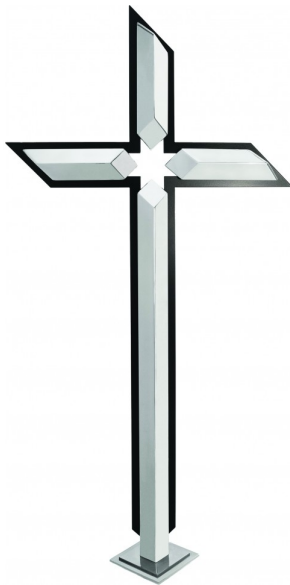

Krzyż KT12/K Kryształ - stojący ze stali nierdzewnej

[Read More](#)

SKU: D3UR4

Price: 2,596.00 zł - 3,101.00 zł

Categories: [Główna](#), [KRZYŻE STOJĄCE](#), [OZDOBY NAGROBNE](#), [OZDOBY ZE STALI NIERDZEWNEJ](#)

Krzyż KT12 stojący ze stali nierdzewnej

[Read More](#)

SKU: DQ650

Price: 1,827.00 zł - 2,188.00 zł

Categories: [Główna](#), [KRZYŻE STOJĄCE](#), [OZDOBY NAGROBNE](#), [OZDOBY ZE STALI NIERDZEWNEJ](#)

KRZYŻ ŁUKOWATY KT11 ZŁOTY

[Read More](#)

SKU: 88KX4

Price: 1,370.00 zł - 2,212.00 zł

Categories: [Główna](#), [KRZYŻE STOJĄCE](#), [OZDOBY NAGROBNE](#), [OZDOBY ZE STALI NIERDZEWNEJ](#), [OZDOBY ZŁOTE](#)

KRZYŻ STOJĄCY KT14

[Read More](#)

Krzyż z czerwonym kryształem KT10K - stojący ze stali nierdzewnej

[Read More](#)

SKU: IKSH4

Price: 2,043.00 zł - 2,356.00 zł

Categories: [Główna](#), [KRZYŻE STOJĄCE](#), [OZDOBY NAGROBNE](#),
[OZDOBY ZE STALI NIERDZEWNEJ](#), [Ozdoby ze stali
nierdzewnej na pomnik](#)