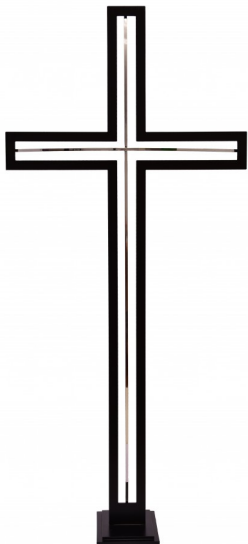

KRZYŻ ŁUKOWATY KT11 MIX

[Read More](#)

SKU: VRNPP

Price: 1,442.00 zł - 2,284.00 zł

Categories: [Główna](#), [KRZYŻE STOJĄCE](#), [OZDOBY NAGROBNE](#), [OZDOBY ZE STALI NIERDZEWNEJ](#)