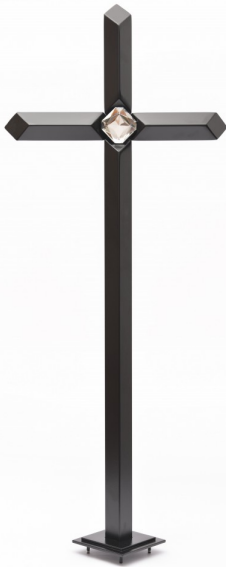

Krzyż srebrny KT17/K Czarny

[Read More](#)

SKU: R4272

Price: 1,274.00 zł - 1,514.00 zł

Categories: [Główna](#), [KRZYŻE CZARNE](#), [KRZYŻE STOJĄCE](#), [OZDOBY NAGROBNE](#), [OZDOBY ZE STALI NIERDZEWNEJ](#)